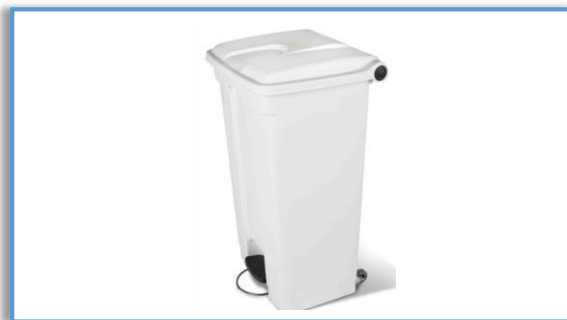

FICHE TECHNIQUE

Code article : MP219XWH

POUBELLE_À_PEDALES_AVEC_COUVERCLE

DESCRIPTION

**POUBELLE 90L A PEDALE BLANC AVEC
COUVERCLE BLANC PLASTIQUE**

AVANTAGES ET DOMAINES D'UTILISATION

- Milieux : Cuisine, sanitaire, bureau, industrie et médical
- Poubelle en plastique résistant avec des roulettes pour faciliter le déplacement
- Convient aux sacs à déchets de 90L
- Livré monté

CARACTÉRISTIQUES

Dimensions : 410 x 500 x 820 mm (l x P x H)

Contenance : 90L

Matière : Polypropylène

Couleur : Blanc avec pédale et roulettes noires

CONDITIONNEMENT : Carton de 1 U – Palette de 4 U

Mis à jour le 15 mars 2021