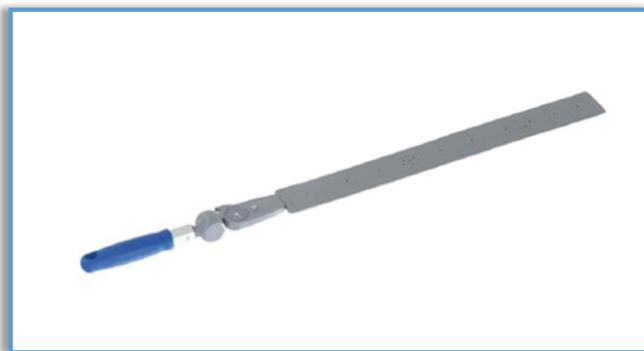

FICHE TECHNIQUE

Code article : B1900000

SUPPORT DEPOUSSIERAGE 60CM FLEXIBLE SNAKE DME

Support de dépoussiérage flexible 60 cm

Flexible et par conséquent adaptable à toute surface droite ou ronde.

Avec bouton-poussoir pour une inclinaison rapide jusqu'à 270°.

Idéal à la fois pour le dépoussiérage à sec et le dépoussiérage à l'eau.

Équipé d'une pastille de maintien pour utilisation avec des gazes ou non-tissés

Il peut également être utilisé avec un manche télescopique pour atteindre les surfaces les plus hautes

CARACTÉRISTIQUES

- **Composition** : Copolymère polypropylène, acier inoxydable, caoutchouc, polyéthylène et aluminium
- **Couleur** : Gris et bleu
- **Poids** : 320 g
- **Longueur** : 600 mm
- **Largeur** : /
- **Hauteur** : /
- **Système** : /
- **Utilisé avec** : B3540000 / B1890000