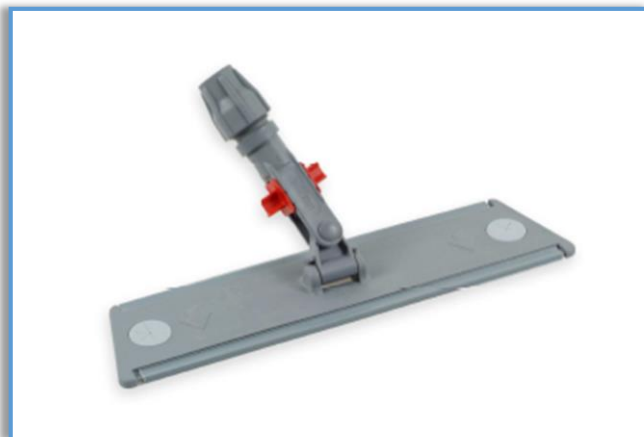

FICHE TECHNIQUE

Code article : B2870000

ARMATURE TRAPEZE 40CM LOCK VELCRO GRIS

Balai trapèze velcro en polypropylène

Avec réglettes velcro 2.5 cm interchangeables

Avec pastilles rondes interchangeables, pour le maintien des gazes

L'articulation universelle permet l'usage de n'importe quel manche de 20 à 24 mm

Pour le lavage des surfaces hautes

CARACTÉRISTIQUES

- **Composition** : Polypropylène
- **Couleur** : Gris
- **Poids** : 200 grammes
- **Longueur** : 400 mm
- **Largeur** : 80 mm
- **Hauteur** : /
- **Système** : Manuel
- **Utilisé avec** : /