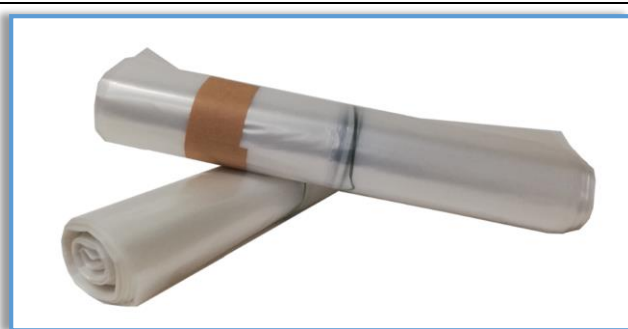

FICHE TECHNIQUE

Code article : S2620000

SAC POUBELLE BD TRANSPARENT

DESCRIPTION

**SAC POUBELLE BD TRANSPARENT
110L
CATEGORIE F

700 x 1070 mm**

AVANTAGES ET DOMAINES D'UTILISATION

- Milieux : collectivités (bureaux, hôtels, restaurants) et industries
- Sac de collecte de déchets domestiques
- Rouleau de sacs prédécoupés avec bague papier de fermeture

CARACTÉRISTIQUES

Dimensions : 370 + 165 + 165 x 1070 mm

Matière : Basse Densité (BD) – LDPE régénéré – matière recyclable

Couleur : Transparent

Contenance: 110L

Catégorie : F

Lien : Lien polypropylène dans le soufflet – **Type de soudure :** de fond