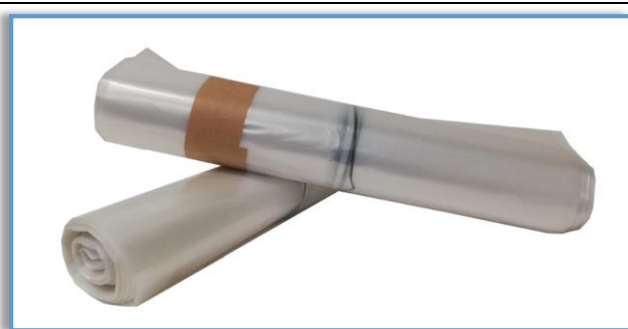

## **FICHE TECHNIQUE**

**Code article : SB11C3TR**

### **SAC POUBELLE BD TRANSPARENT**

#### **DESCRIPTION**

**SAC POUBELLE BD TRANSPARENT  
130L  
CATEGORIE D  
  
820 x 1140 mm**

#### **CARACTÉRISTIQUES**

**Dimensions** : 440 + 190 + 190 x 1140 mm

**Matière** : Basse Densité (BD) – LDPE régénéré – matière recyclable

**Couleur** : Transparent

**Contenance** : 130L

**Catégorie** : D

**Lien** : Lien polypropylène dans le soufflet– **Type de soudure** : de fond