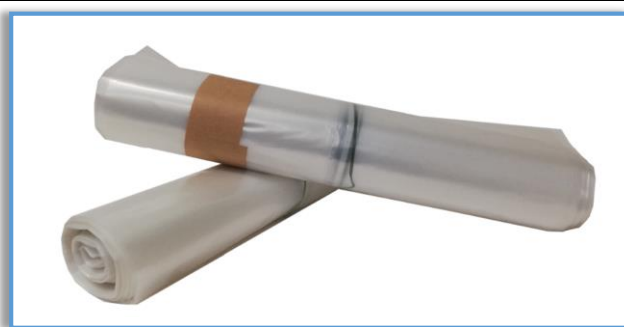

FICHE TECHNIQUE

Code article : S1180000

SAC POUBELLE BD TRANSPARENT

DESCRIPTION

SAC POUBELLE BD TRANSPARENT

130L

CATEGORIE F

820 x 1140 mm

AVANTAGES ET DOMAINES D'UTILISATION

- Milieux : collectivités (bureaux, hôtels, restaurants) et industries
- Sac de collecte de déchets domestiques

CARACTÉRISTIQUES

LDPE recyclé

Dimensions : 820 x 1140 mm

Matière : Basse Densité (BD)

Couleur : Transparent

Contenance : 130L

Catégorie : F

Lien : Classique

CONDITIONNEMENT : Rouleau de 20 sacs – carton de 200 sacs – Palette de 11200 sacs

Mis à jour le 17 mai 2021