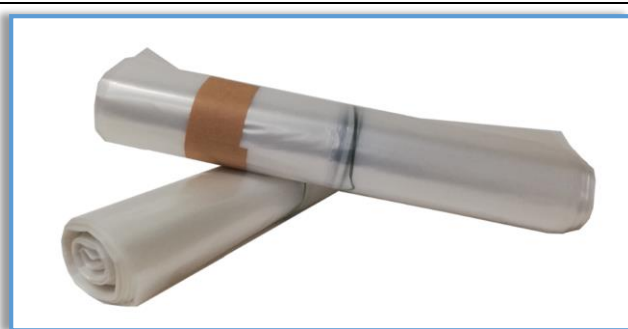

FICHE TECHNIQUE

Code article : SI005230

SAC POUBELLE BD TRANSPARENT

DESCRIPTION

**SAC POUBELLE BD TRANSPARENT
130L
CATEGORIE D

820 x 1140 mm**

AVANTAGES ET DOMAINES D'UTILISATION

- Milieux : collectivités (bureaux, hôtels, restaurants) et industries
- Sac de collecte de déchets domestiques
- Rouleau de sacs prédécoupés avec bague papier de fermeture
-

CARACTÉRISTIQUES

Dimensions : 440 + 190 + 190 x 1140 mm

Matière : Basse Densité (BD) – LDPE recyclé – matière recyclable

Couleur : Transparent

Contenance : 130L

Catégorie : D

Lien : Lien polypropylène dans le soufflet – **Type de soudure** : de fond