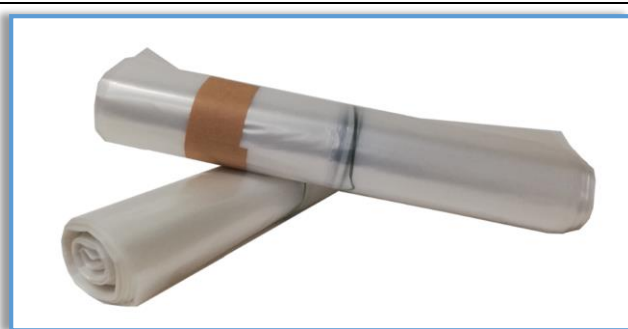

FICHE TECHNIQUE

Code article : SB11C1TR

SAC POUBELLE BD TRANSPARENT

DESCRIPTION

**SAC POUBELLE BD TRANSPARENT
110L
CATEGORIE D

700 x 1070 mm**

AVANTAGES ET DOMAINES D'UTILISATION

- Milieux : collectivités (bureaux, hôtels, restaurants) et industries
- Sac de collecte de déchets domestiques
- Rouleau de sacs prédécoupés avec bague papier de fermeture

CARACTÉRISTIQUES

Dimensions : 370 + 165 + 165 x 1070 mm

Matière : Basse Densité (BD) – LDPE régénéré – matière recyclable

Couleur : Transparent

Contenance : 110L

Catégorie : D

Lien : Lien polypropylène dans le soufflet– **Type de soudure** : de fond