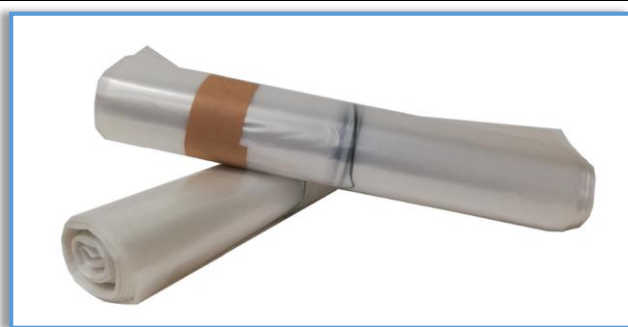

FICHE TECHNIQUE

Code article : S1060000

SAC POUBELLE BD TRANSPARENT

DESCRIPTION

SAC POUBELLE BD TRANSPARENT

110L

CATEGORIE J

700 x 1070mm

CARACTÉRISTIQUES

Dimensions : 380 + 160 + 160 x 1070 mm

Matière : Basse Densité (BD) - LDPE recyclé- matière recyclable

Couleur : Transparent

Contenance : 110L

Catégorie : J

Lien : Lien polypropylène dans le soufflet– **Type de soudure :** de fond