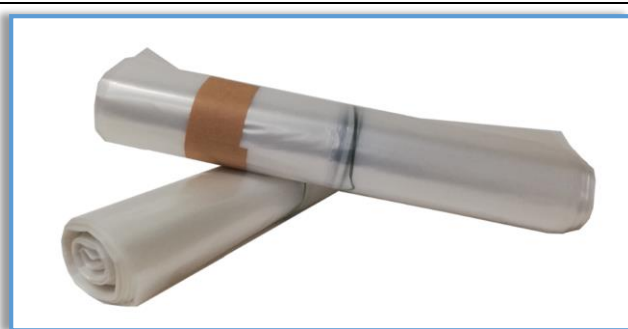

FICHE TECHNIQUE

Code article : SI005912

SAC POUBELLE BD TRANSPARENT

DESCRIPTION

**SAC POUBELLE BD TRANSPARENT
110L
CATEGORIE D

700 x 1070 mm**

AVANTAGES ET DOMAINES D'UTILISATION

- Milieux : collectivités (bureaux, hôtels, restaurants) et industries
- Sac de collecte de déchets domestiques
- Rouleau de sacs prédécoupés avec bague papier de fermeture

CARACTÉRISTIQUES

Dimensions : 380 + 160 + 160 x 1070 mm

Matière : Basse Densité (BD) - LDPE recyclé – matière recyclable

Couleur : Transparent

Contenance : 110 L

Catégorie : D

Lien : Lien polypropylène dans le soufflet– **Type de soudure** : de fond