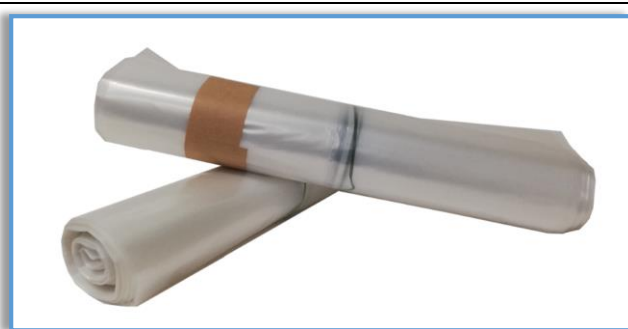

FICHE TECHNIQUE

Code article : SI005223

SAC POUBELLE BD TRANSPARENT

DESCRIPTION

**SAC POUBELLE BD TRANSPARENT
100L
CATEGORIE F

820 x 855 mm**

AVANTAGES ET DOMAINES D'UTILISATION

- Milieux : collectivités (bureaux, hôtels, restaurants) et industries
- Sac de collecte de déchets domestiques

CARACTÉRISTIQUES

LDPE recyclé

Dimensions : 820 x 855 mm

Matière : Basse Densité (BD)

Couleur : Transparent

Contenance: 100L

Catégorie : F

Lien : Classique