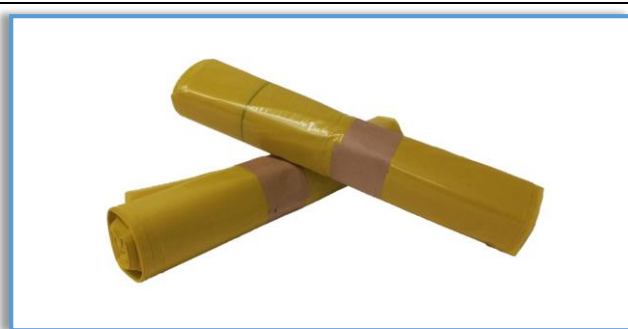

FICHE TECHNIQUE

Code article : SB112XJA

SAC POUBELLE BD JAUNE

DESCRIPTION

**SAC POUBELLE BD JAUNE
20L
CATEGORIE B

450 x 470 mm**

AVANTAGES ET DOMAINES D'UTILISATION

- Milieux : collectivités (bureaux, hôtels, restaurants) et industries
- Sac de collecte de déchets domestiques

CARACTÉRISTIQUES

LDPE recyclé

Dimensions : 450 x 470 mm

Matière : Basse Densité (BD)

Couleur : Jaune

Contenance : 20L

Catégorie : B

Lien : Classique